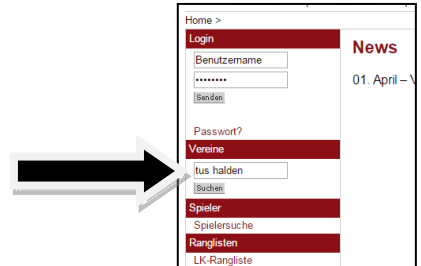

Unseren Verein in der nuLiga finden

Über die Adresse <http://wtv.liga.nu> (ohne www) erreicht man die Ergebniserfassung des WTV.

Hier findet man im Wesentlichen:

- Spieltermine
- Ergebnisse
- Ansprechpartner der Vereine

Unseren Verein findet man, indem man unter „Vereine“ nach „tus halden“ sucht.

In der folgenden Übersicht findet man

- **Vereinsinformationen** (Ansprechpartner, Telefonnummern...)
- **Begegnungen**
- **Namentliche Mannschaftsmeldung**
- **Mannschaften**
- **LK-Vereinsübersicht**