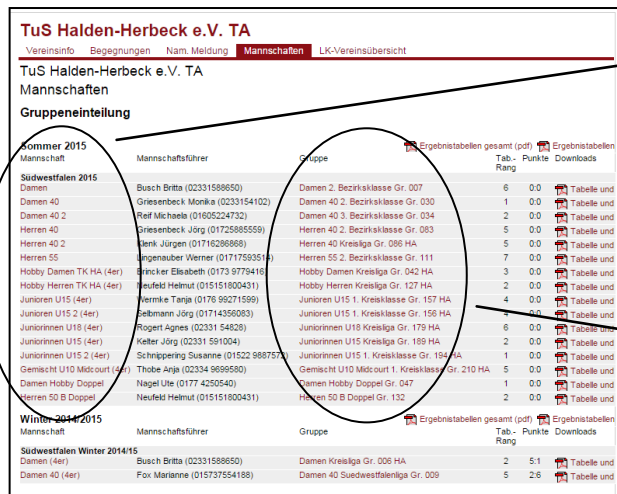

Unseren Verein findet man, indem man unter „Vereine“ nach „tus halden“ sucht.

In der folgenden Übersicht findet man

- **Vereinsinformationen** (Ansprechpartner, Telefonnummern...)
- **Begegnungen**
- **Namentliche Mannschaftsmeldung**
- **Mannschaften**
- **LK-Vereinsübersicht**

Diese Übersicht gibt es für jeden Verein. Zu finden jeweils über die Suche.

Begegnungen/ Tabellen/ namentliche Meldung

Alle Begegnungen des Vereins findet man unter „Begegnungen“.

Termine einer speziellen Mannschaft findet man unter dem Reiter „Mannschaften“

Nach einem Klick auf die Mannschaft öffnet sich das Mannschaftsportrait mit allen Spielen und der namentlichen Meldung der Mannschaft.

Nach einem Klick auf die Gruppe öffnet sich die Gruppenübersicht mit allen Spielen und der Tabelle der Gruppe.