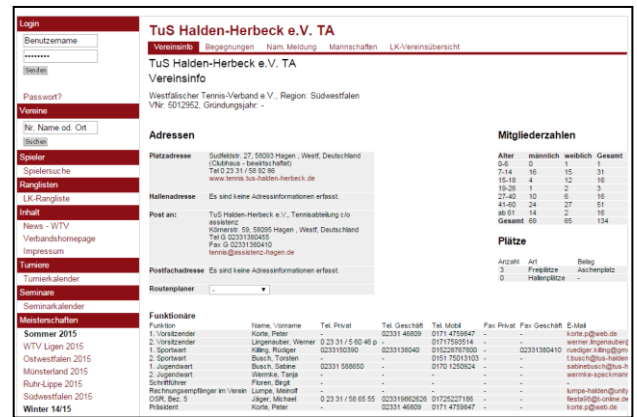

Unseren Verein in der nuLiga finden

Über die Adresse <http://wtv.liga.nu> (ohne www) erreicht man die Ergebniserfassung des WTV.

Hier findet man im Wesentlichen:

- Spieltermine
- Ergebnisse
- Ansprechpartner der Vereine

Unseren Verein findet man, indem man unter „Vereine“ nach „tus halden“ sucht.

In der folgenden Übersicht findet man

- **Vereinsinformationen** (Ansprechpartner, Telefonnummern...)
- **Begegnungen**
- **Namentliche Mannschaftsmeldung**
- **Mannschaften**
- **LK-Vereinsübersicht**